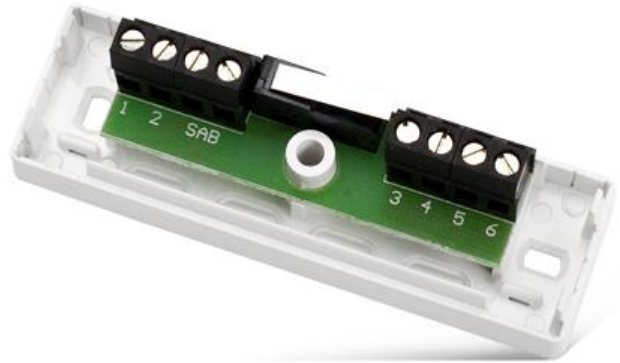

# MZ-1 L

## ΚΟΥΤΙ ΔΙΑΝΟΜΉΣ

- Διευκολύνει την τοποθέτηση εγκαταστάσεων χαμηλής τάσης, όπως εγκαταστάσεις συναγερμού
- Βιδώτα Τερματικά

### ΤΕΧΝΙΚΑ ΔΕΔΟΜΈΝΑ

Αριθμός τερματικών	6
Μεγ. τάση εξόδων	24 V DC/AC
Επαφή ταμπερ	Ναι
Διαστάσεις κουτιού	89 x 28 x 30 mm
Διαστάσεις τερματικών	2 mm
Βάρος	46 g