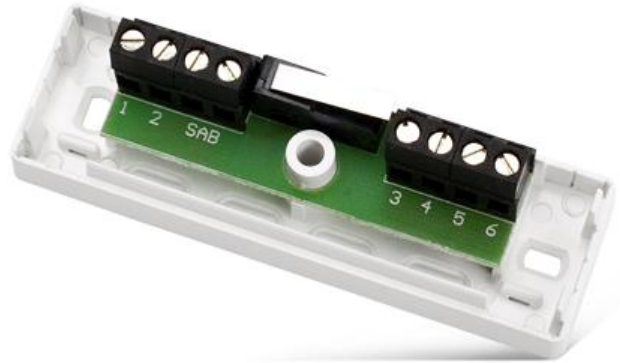

MZ-1 L

ΚΟΥΤΙ ΔΙΑΝΟΜΉΣ

- Διευκολύνει την τοποθέτηση εγκαταστάσεων χαμηλής τάσης, όπως εγκαταστάσεις συναγερμού
- Βιδώτα Τερματικά

ΤΕΧΝΙΚΑ ΔΕΔΟΜΈΝΑ

Αριθμός τερματικών	6
Μεγ. τάση εξόδων	24 V DC/AC
Επαφή ταμπερ	Ναι
Διαστάσεις κουτιού	89 x 28 x 30 mm
Διαστάσεις τερματικών	2 mm
Βάρος	46 g